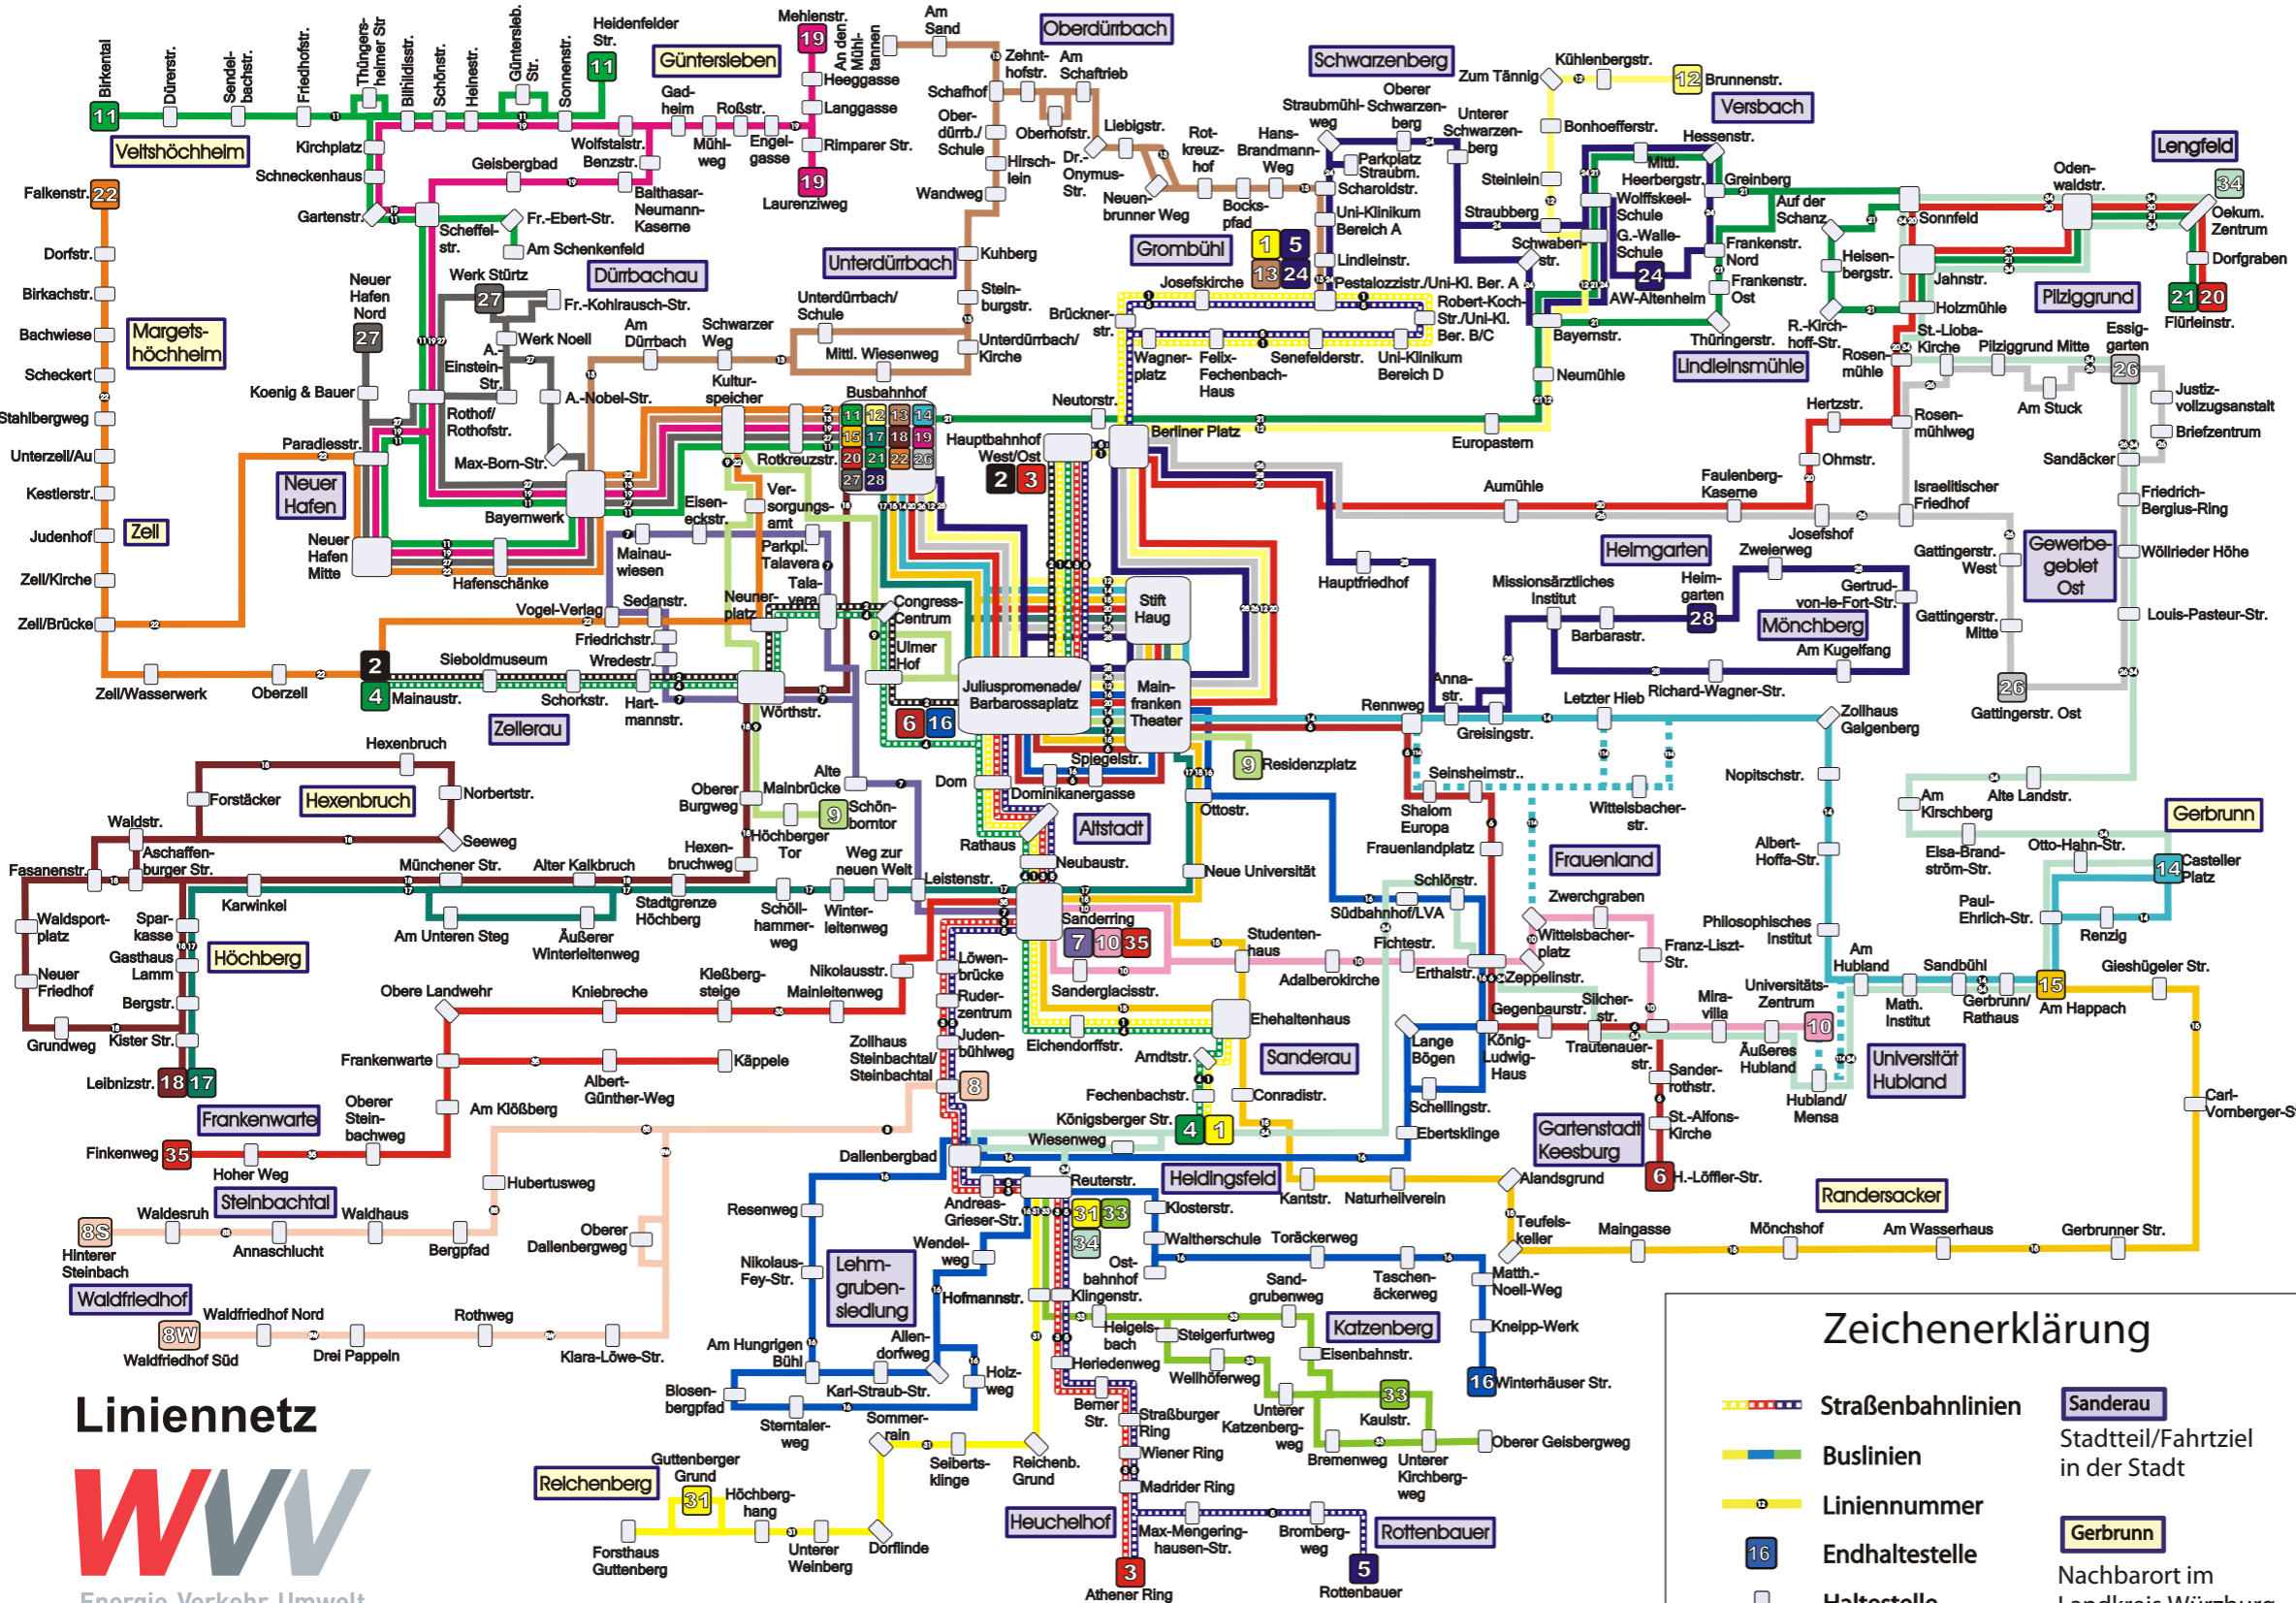

Fahrkarten im Überblick

EINZEL - UND MEHRFAHRTENKARTEN

Kurzstrecke Eins +4
Für alle, die nur kurze Strecken zurücklegen möchten.

Einzelfahrscheine
Für alle, die gerne spontan entscheiden, wo es hinget.

Streifenkarte
Für alle, die flexibel sein möchten.

6er-Karte
Für alle, die mehrmals die gleiche Richtung einschlagen.

Tagesticket Solo/Familie
Für alle, die den ganzen Tag nutzen möchten.

Gruppenkarte
Für alle Gruppen, die ein Ziel im Sinn haben.

Zeithfahrkarten
Mobilität kennt keine Grenzen.

Ausbildungskarte
Für alle, Schüler und Azubis, die wissen, wo's lang geht.

Mobil Standard
Mobil Standard plus übertragbar
Für alle, die sich monatlich neu orientieren.

Mobil Premium-Abo
Mobil Premium-Abo plus übertragbar
Mobil Firmen-Abo firmenbezogen
Für alle, die Kontinuität und Premienleistungen schätzen.

Mobil Spar-Abo
Mobil Spar-Abo plus übertragbar
Für alle, die kräftig sparen wollen.

Zeichenerklärung

| | | | |
|--|-------------------|--|----------------------------------|
| | Straßenbahnlinien | | Sanderau |
| | Buslinien | | Stadtteil/Fahrtziel in der Stadt |
| | Liniennummer | | Gerbrunn |
| | Endhaltestelle | | Nachbarort im Landkreis Würzburg |
| | Haltestelle | | |